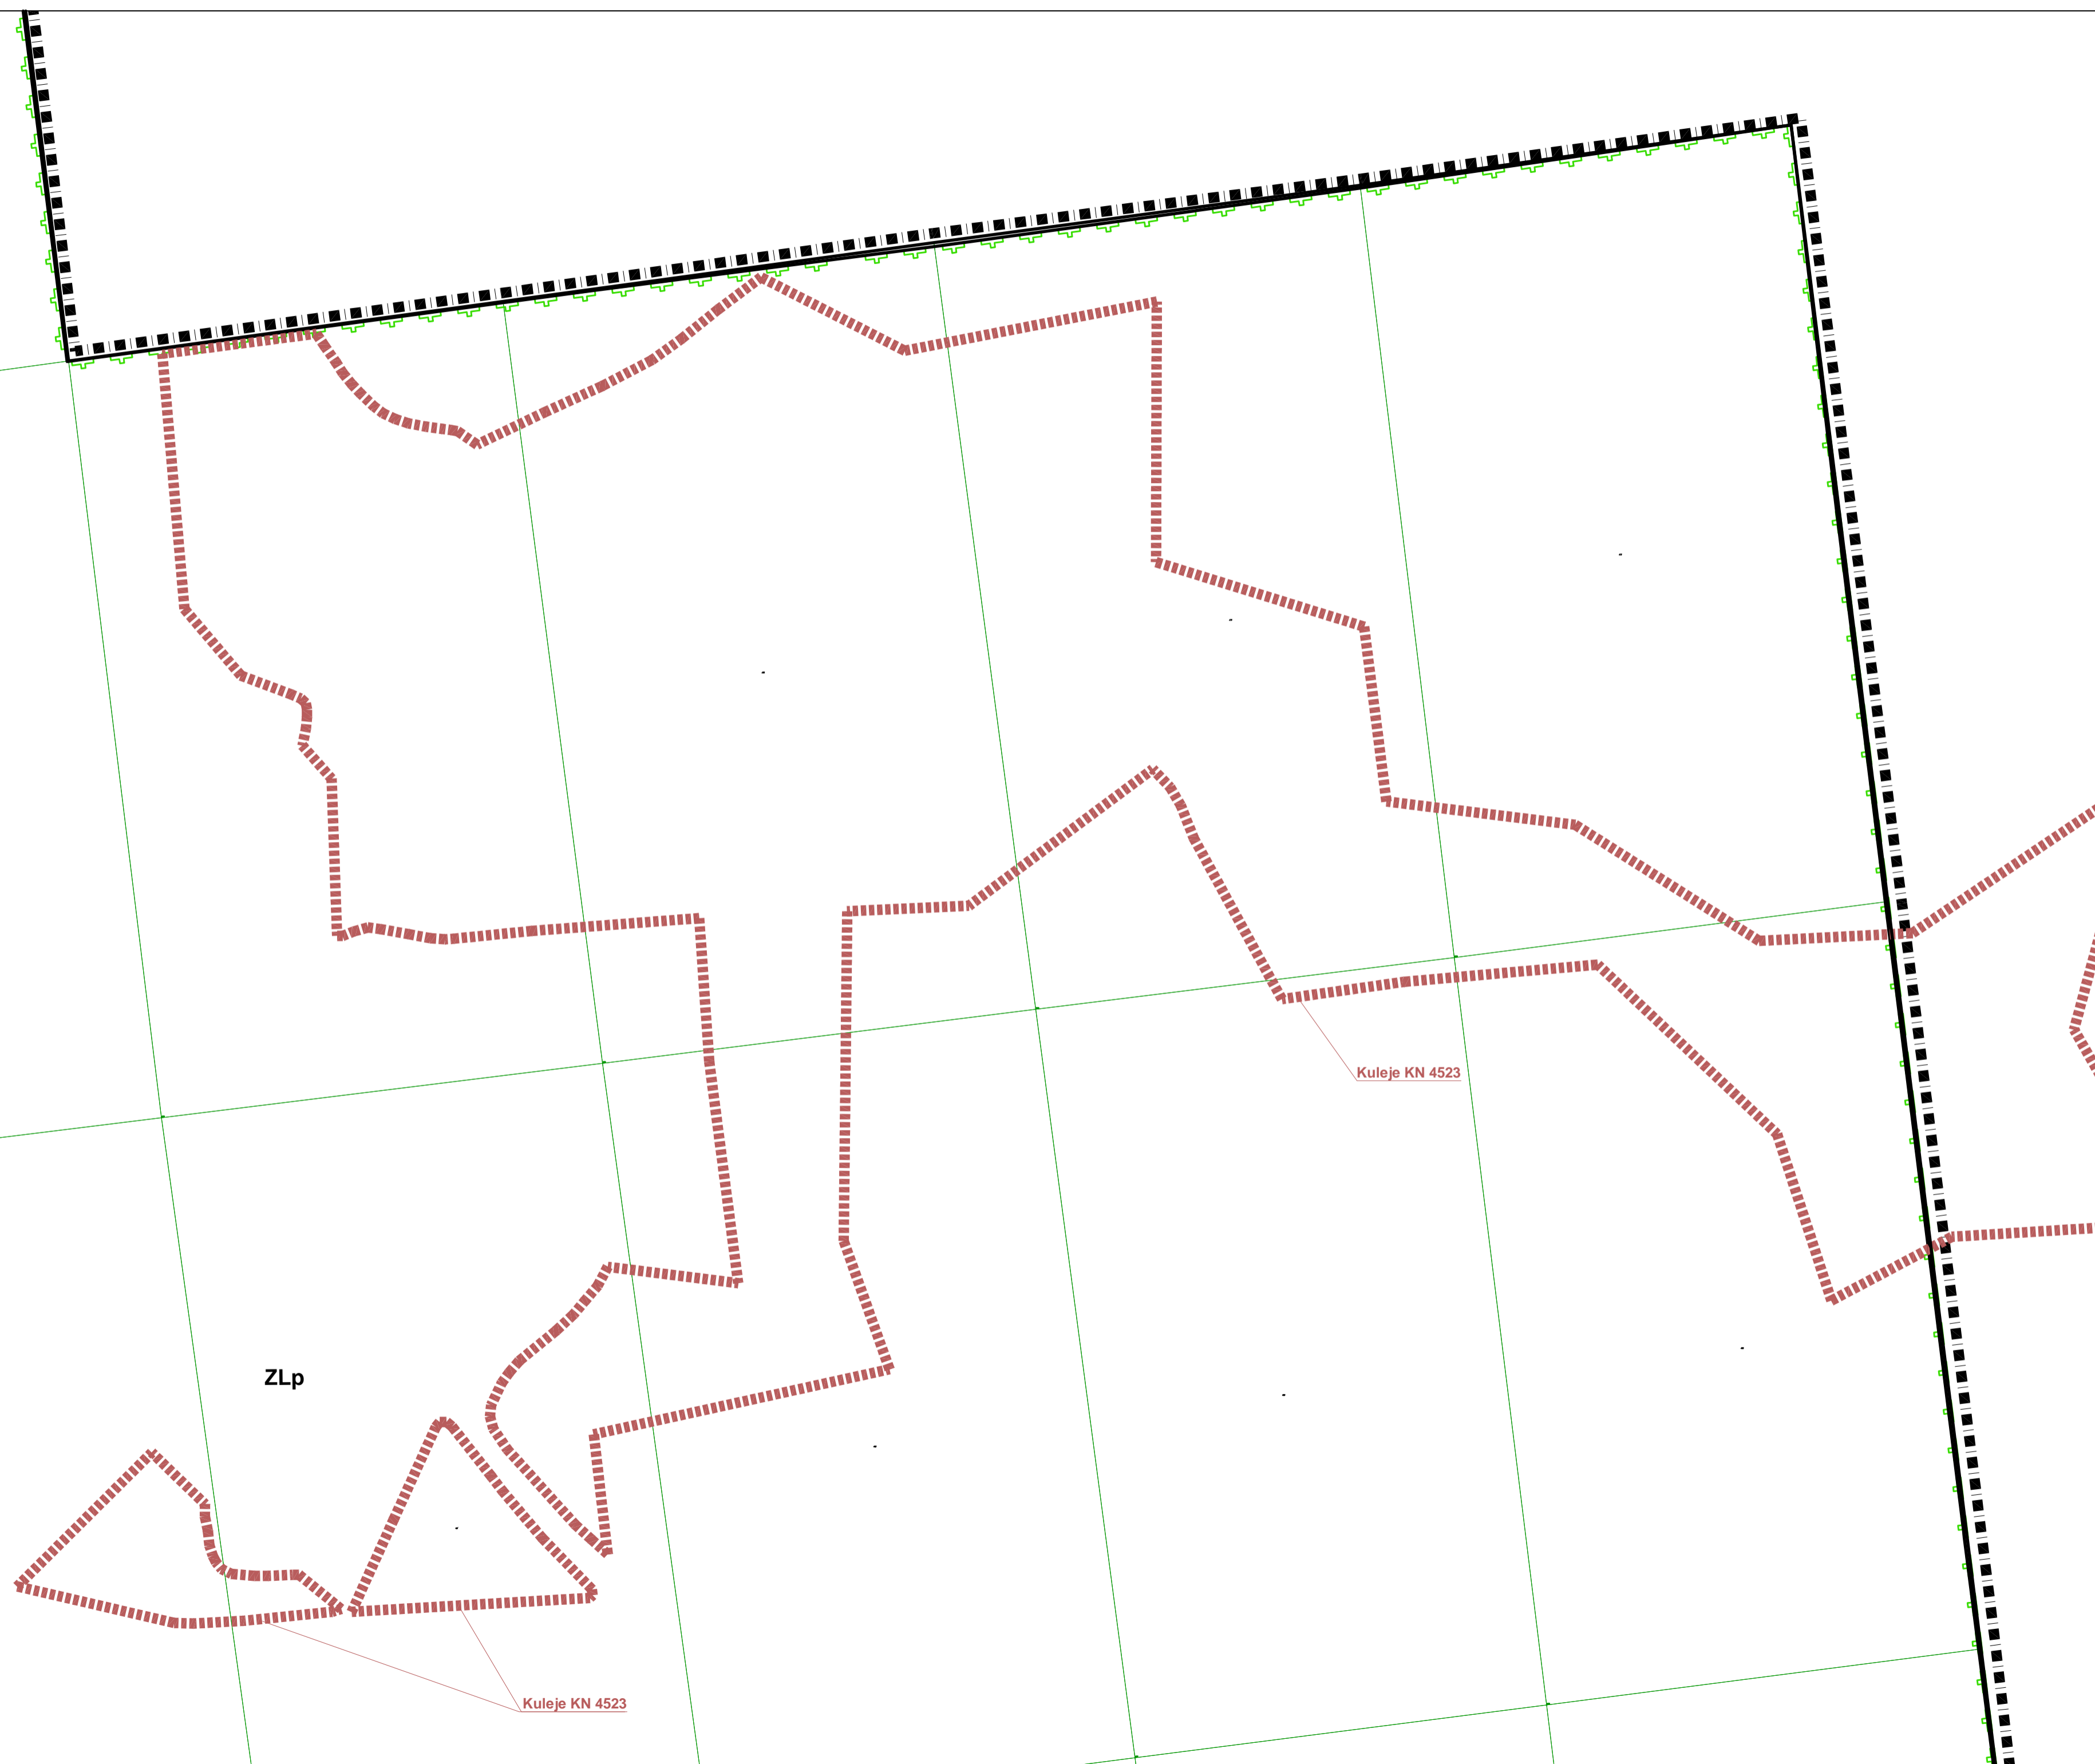

01	02		
03	04	05	
06	07	08	
09	10	11	
12	13	14	
15	16	17	18
19	20	21	
22	23	24	25

**MIEJSCOWY PLAN ZAGOSPODAROWANIA
PRZESTRZENNEGO - GMINA PRYZSTAJ**

skala 1:2000

stycze 2018

ZLp

Kuleje KN 4523

Kuleje KN 4523