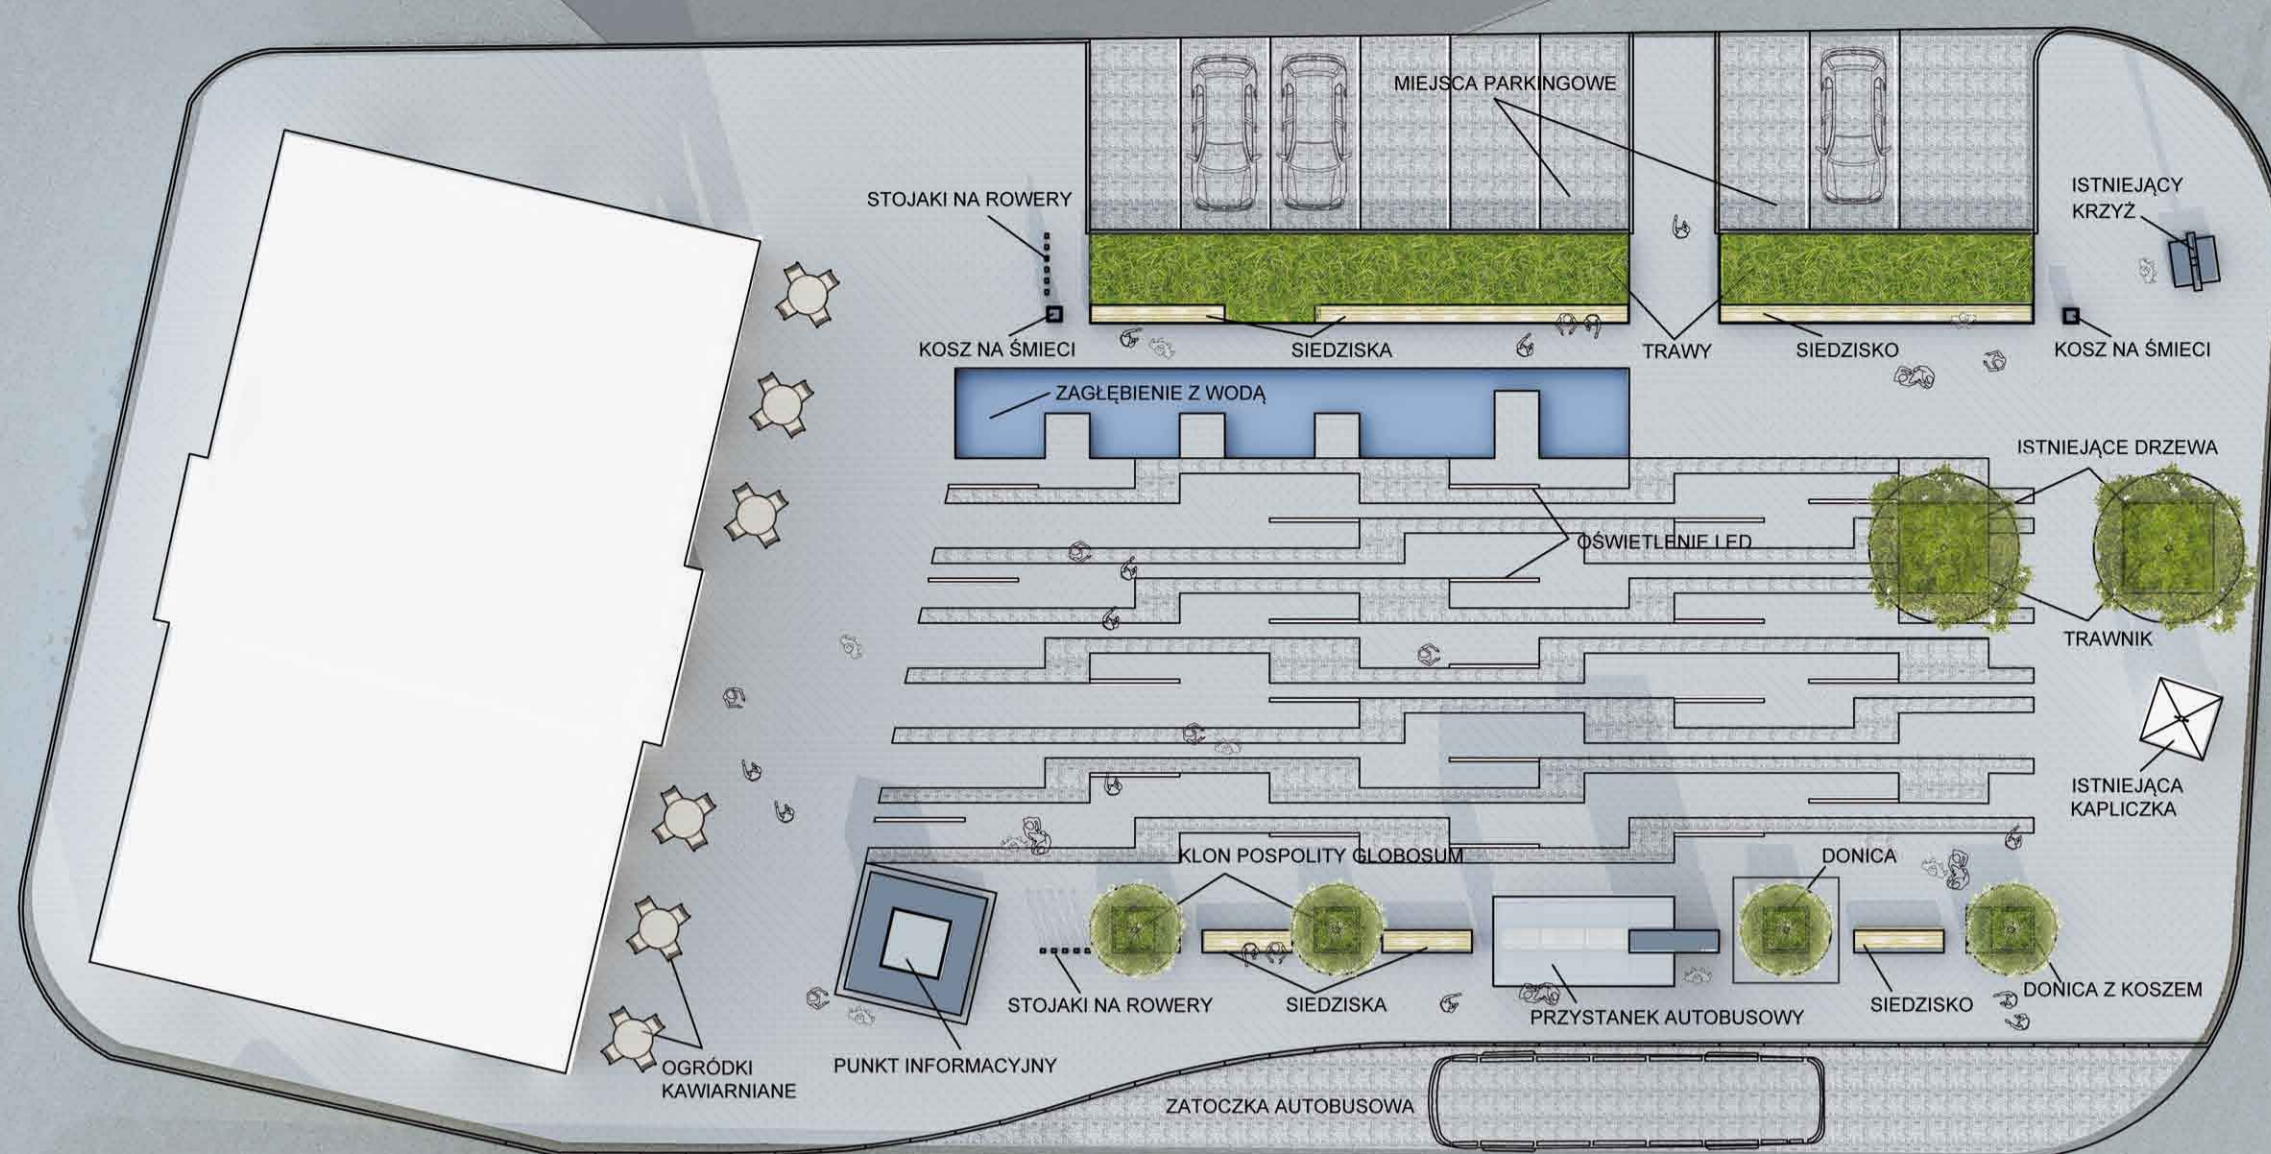

PLAN ZAGOSPODAROWANIA SKALA 1:200

- POSADZKA Z PŁYT GRANITOWYCH
- KOSTKA GRANITOWA
- ASFALT
- WODA
- TRAWA
- TRAWY OZDOBNE (magnolia japońska, kaskawek siana, owca włoszanie żółty)
- BUDYNKI ISTNIEJĄCE

- LEGENDA:
- strefa rekreacji
 - strefa informacyjna
 - strefa kultu religijnego
 - drzewa projektowane
- LEGENDA:
- strefa ruchu kołowego
 - strefa ruchu pieszego
 - miejsca parkingowe
 - przystanek autobusowy

PRZEKRÓJ