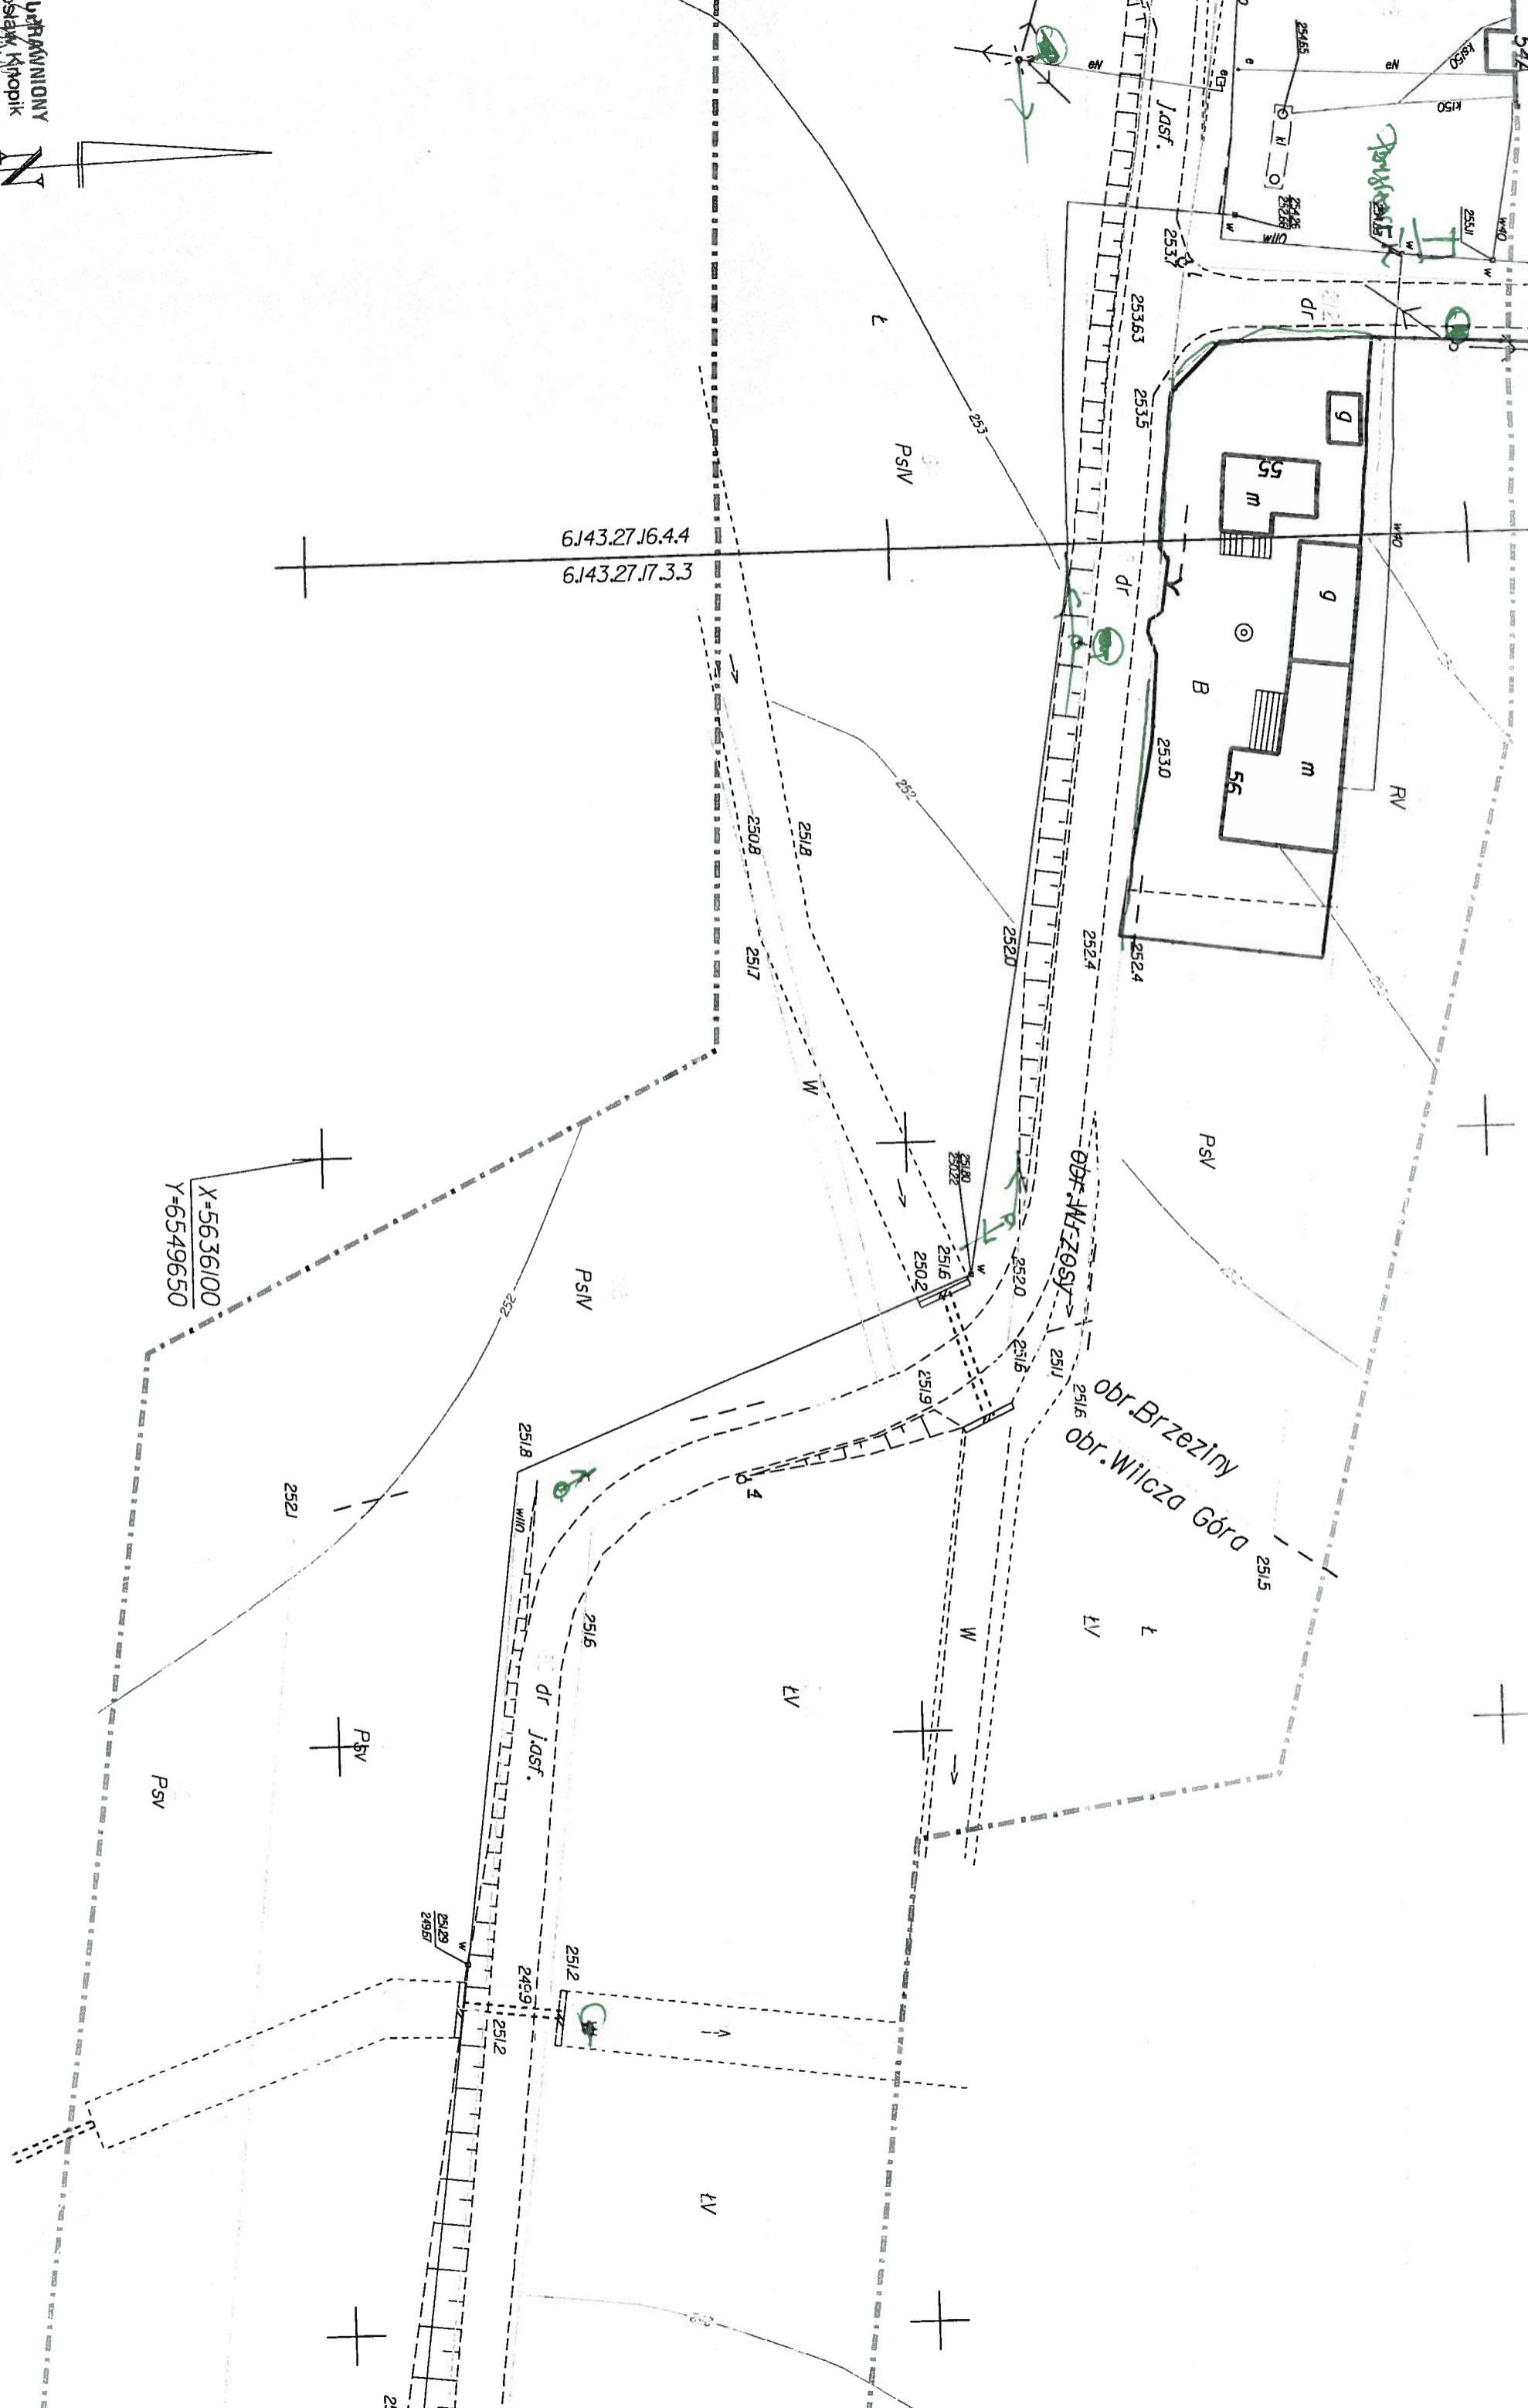

Uprawniony
Sławek Knapik
14477

6.143.27.16.4.4
6.143.27.17.3.3

X=5636100
Y=6549650

obr. Brzeziny
obr. Wilcza Góra